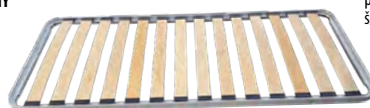

LAMELOVÝ ROŠT SAMONOSNÝ
14 lamel v kovovém rámu
7154 90 × 200 cm 1999,-
2 × 14 lamel v kovovém rámu
7160 140 × 200 cm 3999,-
7155 160 × 200 cm 3399,-