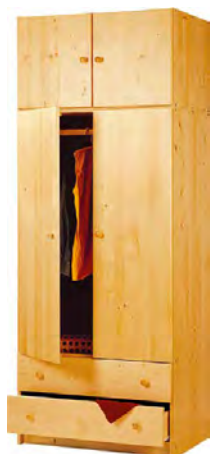

SKŘÍŇKA NA LŮŽKOVINY
8145 masiv borovice lak
š/h/v: 80 × 43 × 88 cm

3499,-