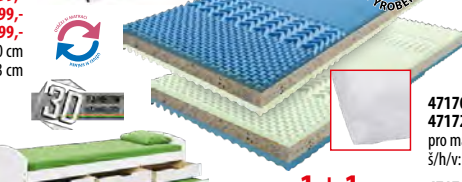

JEDNOLŮŽKO MARINELLA
masiv borovice 8806 lak 6299,-
8806B bílý lak 6999,-
8806V vosk 6999,-
pro matrace 90 × 200 cm
š/h/v: 206 × 98 × 63 cm

6299,-

**1 + 1
ZDARMA**