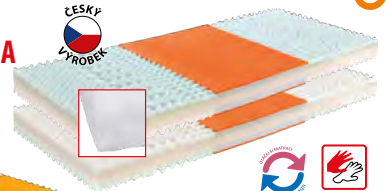

1 + 1
ZDARMA

ROŠT LAŤOVÝ 14 lať
R1 90 × 200 cm **579,-**
R2 160 × 200 cm **999,-**
R3 140 × 200 cm **899,-**
R4 180 × 200 cm **1099,-**

MATRICE IDEA VISCO
M24 š/h/v: 90 × 200 × 15 cm **3499,-**
M25 š/h/v: 160 × 200 × 15 cm **6399,-**
paměťová pěna, ortopedické
vlastnosti, nosnost 130 kg

MATRICE IDEA TRIAN M345 90 × 200 cm
z Flexifoam pěn různé tuhosti, paměťová Visco pěna
v pánevní oblasti, 7zónová anatomická masážní
profilaže, potah pratelný do 40 °C, doporučená
nosnost do 120 kg, výška matrace 14 cm

6590,-