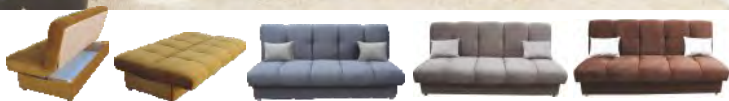

Doporučená maloobchodní cena 14.990 Kč

9.990 Kč

Výrazné prošití sedáku a opěráku

Alfa 2 pohovka: š. x v. x hl.: 195 x 87 x 93 cm, v. sedu: 45 cm, rozklad: 120 x 195 cm. Potah látka - pevná hebká látka, příjemná na dotyk: skořicová / polštářky zelená (Kronos 1 / Kronos 17), grafitová / polštářky světle šedá (Kronos 34 / Paros 5), světle hnědá / polštářky béžová (Paros 3 / Paros 2), čokoládová / polštářky béžová (Kronos 6 / Paros 2).

Doporučená maloobchodní cena 16.190 Kč

10.950 Kč