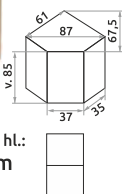

**NÁBYTKÁŘI
ČECH A MORAVY**

Platnost akční nabídky letáku je od 1. 3. 2025 do 30. 4. 2025
Akce platí do platnosti letáku nebo do vyprodání zásob.

**Jarní
hity!**

Za výhodné ceny!

Doporučená maloobchodní cena 30.699 Kč
19.990 Kč

! Výrazné prošíání sedáku a opěráku

**2x dekorativní
polštářek
zdarma!**

Marajo: sedací souprava, š.
× v. × hl.: 240 x 92 x 160 cm, v. sedu: 45
cm, rozklad: 135 x 190 cm. Potah
látka Yuma - extra hrubá, imituje
vzhled kůže: grafitová (Yuma 16),
hnědá (Yuma 38), šedá (Queens 23), SV.
šedá light (Queens 21), béžová (Queens
02). Levé / pravé provedení.

Velký úložný prostor

Doporučená maloobchodní cena 40.950 Kč
23.750 Kč

! 3x polohovací záhlavník - Automat

**Empirio - Uni: sedací
souprava, š. × v. × hl.: 215 x 84-97 x
167 cm, v. sedu: 43 cm, hl. sedu: 58 cm.
Látka s úpravou Easy Clean - pro
snadné čištění vodou: rozklad: 120 x
190 cm, tmavě šedá (Storm 97), světle
hnědá (Storm 09), teracotta (Storm 54).
Levé / pravé provedení.**

rozklad je v látce sedačky

Doporučená maloobchodní cena 3.610 Kč
2.299 Kč

K1-1D
rohová komoda š. × v. × hl.:
87 × 85 × 35-61 cm
dub sonoma

Doporučená maloobchodní cena 3.610 Kč
2.299 Kč

K2-2D
komoda š. × v. × hl.:
74 × 111 × 35 cm
dub sonoma

Doporučená maloobchodní cena 4.690 Kč
2.990 Kč

K1-4S
komoda š. × v. × hl.:
74 × 85 × 45 cm
dub sonoma

Extra
hloubka

Doporučená maloobchodní cena 4.230 Kč
3.390 Kč

K2-3D-2S
komoda š. × v. × hl.:
109 × 111 × 35 cm
dub sonoma

Doporučená maloobchodní cena 2.970 Kč
1.890 Kč

K1-2D
komoda š. × v. × hl.:
74 × 85 × 35 cm
dub sonoma