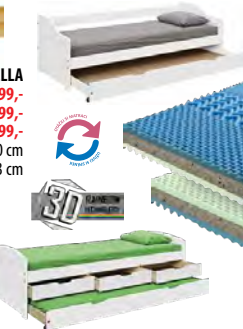

WWW.BOMBANABYTEK.EU

AKCE PLATÍ 18. 3. 2025 - 31. 5. 2025

WWW.BOMBANABYTEK.EU

BOTNÍK 8833 masiv borovice lak 3499,-
1 nízká zásuvka, 3 dvourádné výklopy
š/h/v: 80 × 27 × 128 cm

PRÁDELNÍK 8015
masiv borovice lak 5299,-
5 zásuvek s kov. pojezdy
š/h/v: 80 × 43 × 123 cm

PRÁDELNÍK masiv borovice
8018 lak 7899,-
8018V vosk 8699,-
3 dvířka, 2 zásuvky
s kovovými pojezdy
š/h/v: 132 × 43 × 136 cm

7899,-

PRÁDELNÍK 8019
masiv borovice lak, 2 dvířka, 2 zásuvky
s kov. pojezdy, š/h/v: 80 × 43 × 136 cm

5299,-

PRÁDELNÍK 8014
masiv borovice lak
4 zásuvky s kov. pojezdy
š/h/v: 80 × 43 × 102 cm

4199,-

PRÁDELNÍK masiv borovice
8016 lak 5899,-
8016V vosk 6499,-
4 zásuvky s kov. pojezdy
š/h/v: 121 × 43 × 102 cm

KNIHOVNA, masiv borovice
8047 lak 2299,-
8047V vosk 2299,-
š/h/v: 77 × 30 × 116 cm
8048 lak 3199,-
8048B bílý lak 3199,-
8048V vosk 3199,-
š/h/v: 77 × 30 × 180 cm

2299,-

PRÁDELNÍK 8017
masiv borovice lak
2 dvířka, 1 police
š/h/v: 80 × 43 × 102 cm

3999,-

PRÁDELNÍK 8034
masiv borovice lak
4 zásuvky s kov. pojezdy
š/h/v: 79 × 40 × 75 cm

2499,-

ROZKLÁDACÍ POHOVKA FENIX
8801 masiv borovice lak 6999,-
8801B bílý lak 7399,-
8801V vosk 7399,-
pro matraci 90 × 200 cm
š/h/v: 209 × 96 × 65 cm

6999,-

cena včetně roštu

JEDNOLŮŽKO masiv smrk
700L nelakované 1499,-
800L lak, **800B** bílý lak 1599,-
pro matraci 90 × 200 cm
š/h/v: 207 × 98 × 61 cm

1499,-

cena bez roštu

VÍCEÚČELOVÉ LŮŽKO
masiv borovice
8808 lak 4199,-
8808B bílý lak 4799,-
8808V vosk 4799,-
pro matraci 90 × 200 cm
š/h/v: 209 × 97 × 66 cm

4199,-

MATRACE IDEA GRAND M35s 90 × 200 cm
z Flexifoam pěn různých tuhostí s 3D Rainbow
technologií, 7zónová anatomická masážní
profilace, potah pratelný do 60 °C
doporučená nosnost do 120 kg
výška matrace 17 cm

5990,-