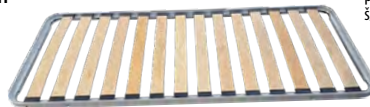

LAMELOVÝ ROŠT SAMONOSNÝ
14 lamel v kovovém rámu
7154 90 × 200 cm 2199,-
2 × 14 lamel v kovovém rámu
7160 140 × 200 cm 3999,-
7155 160 × 200 cm 3399,-