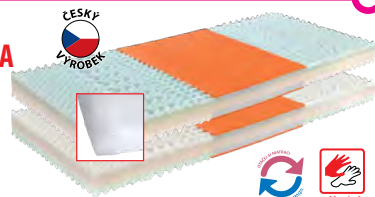

cena
 bez roštu

1 + 1
ZDARMA

ROŠT LAŤOVÝ 14 latí
R1 90 × 200 cm **579,-**
R2 160 × 200 cm **999,-**
R3 140 × 200 cm **899,-**
R4 180 × 200 cm **1099,-**

MATRACE IDEA TRIAN M345 90 × 200 cm
 z Flexifoam pěn různé tuhosti, paměťová Visco pěna
 v pánevní oblasti, Zónová anatomická masážní
 profílace, potah pratelný do 40 °C, doporučená
 nosnost do 120 kg, výška matrace 14 cm