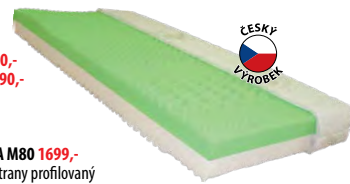

1999,-

**1 + 1
ZDARMA**

MATRACE IDEA PARTNER

M26 š/h/v: 90 × 200 × 20 cm 3590,-
M27 š/h/v: 160 × 200 × 20 cm 6590,-
jádro z Flexifoam pěny, vhodná
pro alergiky, nosnost 130 kg