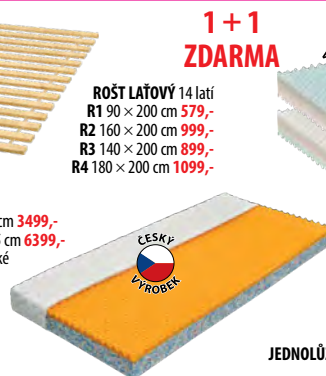

SKŘÍŇ 2dveřová
IN5061 buk **2999,-**
IN475055 dub Sonoma **2799,-**
IN475057 bílá **2799,-**
šatní tyč a police
š/h/v: 81 × 52 × 168 cm

2799,-

SKŘÍŇ 3dveřová
IN5066 buk **4799,-**
IN175067 bílá **4599,-**
IN405879 dub Sonoma **4699,-**
prostor dělený 2:1, širší část
šatní tyč, užší část 2 police
š/h/v: 121 × 52 × 168 cm

NÁSTAVEC 2dveřový
IN405061 buk
IN405063 bílá
IN405064 dub Sonoma
nástavec je součástí skříně
a nelze jej sestavit samostatně
š/h/v: 81 × 52 × 40 cm

1449,-

NÁSTAVEC 3dveřový
IN405066 buk **1899,-**
IN405067 ořech **999,-**
IN405068 bílá **1859,-**
IN405069 dub Sonoma **1859,-**
nástavec je součástí skříně
a nelze jej sestavit samostatně
š/h/v: 121 × 52 × 40 cm

NÁSTAVEC
3223A světlý buk **3799,-**
3223B bílá **3499,-**
š/h/v: 138 × 58 × 55 cm

SKŘÍŇ
S POSUVNÝMI DVEŘEMI
cena včetně nástavce
3000A buk **3000B** bílá
53000 dub Sonoma
š/h/v: 136 × 55 × 194 cm
7399,-

MASÁŽNÍ KŘESLO DELUXE K145 béžová, **K146** hnědá, **K147** šedá
textilní potah, polohovatelné, 8 masážních programů
elektrické ovládní, 2 stupně intenzity
zádovka, bederní a stehenní oblast masáže
automatické vypnutí po 15
nebo 30 min., výška sedu 47 cm
doporučená nosnost do 100 kg
š/h/v: 69 × 87 × 101 cm

5999,-

MASÁŽNÍ KŘESLO BOB, relaxační polohovací
křeslo s vysuvnou podnožkou, el. ovládní
8 programů, 2 stupně intenzity masáže
automatické vypnutí po 15 nebo 30 min.
K38 hnědá **7999,-** **K40** béžová **7499,-**
potah broušená kůže – imitace
K39 šedá, textilní potah **7999,-**
š/h/v: 81 × 95 × 93 cm

7499,-

KŘESLO TOLEDO luxusní pohodlné polohovatelné křeslo
potah kůže – imitace, s masáží nebo bez masáže, el.
ovládní, 5 programů, 2 stupně intenzity masáže
K70 krémově bílá (s masáží) **6599,-**
K71 hnědá (s masáží) **6599,-**
K74 hnědá mikrovlákno
(bez masáže) **5999,-**
š/h/v: 74 × 92 × 101 cm

5999,-