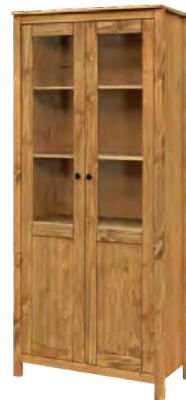

7399,-

KNIHOVNA 8071 lak 6199,-
8071B bílý lak 6699,-
8071V vosk 6699,-
3 police, 2 zásuvky s kovovými pojezdy
š/h/v: 85 × 37 × 190 cm

6199,-