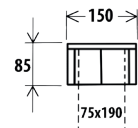

od **36 740,-**

PAULA

Komfortní systémová sedací souprava se zvýšeným opěrem **v. 105cm**. Rozkládací s úložným prostorem. **Pravé/levé** provedení.

Provedení: Kvalitní HR pěna ložená na vlnových sedáčků. **Výška sedu:** 45 cm

Příplatková volba: - celočalouněná záda u trojsedu

- celočalouněný rozklad

od 9335,-

od 36 740,-

od 18 850,-

od 22 775,-

od 47 515,-

od 39 530,-

od 53 815,-

od 60 060,-