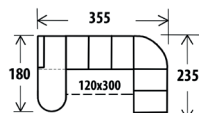

od **41 990,-**

VIKTOR

Pohodlná systémová sedací souprava se zvýšeným opěrem **v. 107cm**. Rozkládací s možností volby úložného prostoru. Standardní provedení jednosedu a dvojsedu u rohových sestav je bez úložného prostoru. Právě/levé provedení.

Provedení: Ergonomicky tvarovaný opěr zad, kvalitní HR pěna ložená na vlnocích sedáků.

1. **Příplatková volba:**
2. celočalouněná záda u trojsedu
   - celočalouněný rozklad
   - **masivní područky** - natur, ořech, olše

od 11 256,-

od 15 050,-

relax

od 18 995,-

od 27 280,-

od 41 990,-

od 3 775,-

taburet / ÚP

od 55 240,-

od 47 250,-

od 61 080,-

od 68 555,-