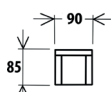

od **41 990,-**

VIKTOR

Pohodlná systémová sedací souprava se zvýšeným opěrem **v. 107cm**. Rozkládací s možností volby úložného prostoru. Standardní provedení jednosedu a dvojsedu u rohových sestav je bez úložného prostoru. Právě/levé provedení.

Provedení: Ergonomicky tvarovaný opěr zad, kvalitní HR pěna ložená na vlnocích sedáků.

1. **Příplatková volba:**
2. celočalouněná záda u trojsedu
   - celočalouněný rozklad
   - **masivní područky** - natur, ořech, olše

od 11 256,-

od 15 050,-

relax

od 18 995,-

od 27 280,-

od 41 990,-

od 3 775,-

taburet / ÚP

od 55 240,-

od 47 250,-

od 61 080,-

od 68 555,-