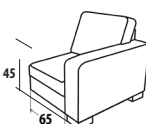

od 11 120,-

od 9 610,-