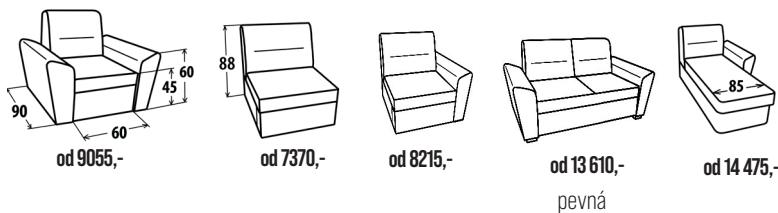

TYPY PODRUČEK: