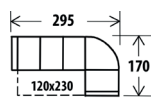

od **41 990,-**

VIKTOR

Pohodlná systémová sedací souprava se zvýšeným opěrem **v. 107cm**. Rozkládací s možností volby úložného prostoru. Standardní provedení jednosedu a dvojsedu u rohových sestav je bez úložného prostoru. Právě/levé provedení.

Provedení: Ergonomicky tvarovaný opěr zad, kvalitní HR pěna ložená na vlnocích sedáků.

1. **Příplatková volba:**
2. celočalouněná záda u trojsedu
   - celočalouněný rozklad
   - **masivní područky** - natur, ořech, olše

od 11 256,-

od 15 050,-

relax

od 18 995,-

od 27 280,-

od 41 990,-

od 3 775,-

taburet / ÚP

od 55 240,-

od 47 250,-

od 61 080,-

od 68 555,-