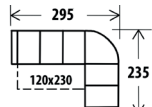

od **41 990,-**

VIKTOR

Pohodlná systémová sedací souprava se zvýšeným opěrem **v. 107cm**. Rozkládací s možností volby úložného prostoru. Standardní provedení jednosedu a dvojsedu u rohových sestav je bez úložného prostoru. Právě/levé provedení.

Provedení: Ergonomicky tvarovaný opěr zad, kvalitní HR pěna ložená na vlnocích sedáků.

1. **Příplatková volba:**
2. celočalouněná záda u trojsedu
   - celočalouněný rozklad
   - **masivní područky** - natur, ořech, olše

od 11 256,-

od 15 050,-

relax

od 18 995,-

od 27 280,-

od 41 990,-

od 3 775,-

taburet / ÚP

od 55 240,-

od 47 250,-

od 61 080,-

od 68 555,-