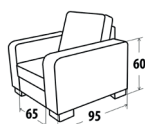

ČALOUNĚNÝ NÁBYTEK 2025

ČESKÁ VÝROBA

od 39 530,-

MELISSA

Luxusní systémová celočalouněná rohová sedací souprava, rozkládací s úložným prostorem. Maximální komfort zajišťují měkčené opěrné polštáře se snímatelným potahem. **Pravé/levé** provedení.

Provedení: Kvalitní HR pěna ložená na vlnových sedáčků. **Šíře područky** 15, 20 nebo 25cm

Masivní nožičky: buk, černá, silver - výška 6cm (výška sedu 45cm),
- výška 10cm (výška sedu 49cm)

Rozměr: š.240 x hl.210 x v.90cm (s područkou 20cm)

Ložná plocha: 140x200 cm

Příplatková volba: celočalouněný rozklad

od 11 120,-

od 9 610,-

od 23 400,-
rozklad

od 21 390,-
rozklad

od 15 115,-

TYPY PODRUČEK:

š. 25 cm
polštářová

š. 20 cm
rovná

š. 15 cm
rovná

od 16 80,-

od 17 070,-
rozklad

od 10 595,-

od 11 865,-

od 17 180,-