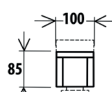

od 15 050,-

relax