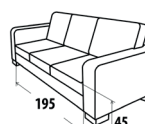

ČALOUNĚNÝ NÁBYTEK 2025

ČESKÁ VÝROBA

od 39 530,-

MELISSA

Luxusní systémová celočalouněná rohová sedací souprava, rozkládací s úložným prostorem. Maximální komfort zajišťují měkčené opěrné polštáře se snímatelným potahem. **Pravé/levé** provedení.

Provedení: Kvalitní HR pěna ložená na vlnových sedáčků. **Šíře područky** 15, 20 nebo 25cm

Masivní nožičky: buk, černá, silver - výška 6cm (výška sedu 45cm),
- výška 10cm (výška sedu 49cm)

Rozměr: š.240 x hl.210 x v.90cm (s područkou 20cm)

Ložná plocha: 140x200 cm

Příplatková volba: celočalouněný rozklad

od 11 120,-

od 9 610,-

od 23 400,-
rozklad

od 21 390,-
rozklad

od 15 115,-

TYPY PODRUČEK:

š. 25 cm
polštářová

š. 20 cm
rovná

š. 15 cm
rovná

od 16 80,-

od 17 070,-
rozklad

od 10 595,-

od 11 865,-

od 17 180,-