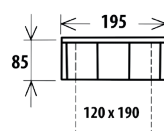

od **36 740,-**

PAULA

Komfortní systémová sedací souprava se zvýšeným opěrem **v. 105cm**. Rozkládací s úložným prostorem. **Pravé/levé** provedení.

Provedení: Kvalitní HR pěna ložená na vlnových sedáčků. **Výška sedu:** 45 cm

Příplatková volba: - celočalouněná záda u trojsedu

- celočalouněný rozklad

od 9335,-

od 36 740,-

od 18 850,-

od 22 775,-

od 47 515,-

od 39 530,-

od 53 815,-

od 60 060,-