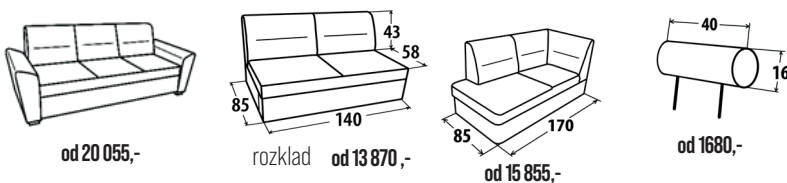

TYPY PODRUČEK: