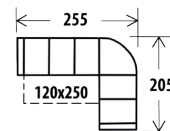

od 22 775,-

od 47 515,-