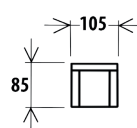

od **36 740,-**

PAULA

Komfortní systémová sedací souprava se zvýšeným opěrem **v. 105cm**. Rozkládací s úložným prostorem. **Pravé/levé** provedení.

Provedení: Kvalitní HR pěna ložená na vlnových sedáčků. **Výška sedu:** 45 cm

Příplatková volba: - celočalouněná záda u trojsedu

- celočalouněný rozklad

od 9335,-

od 36 740,-

od 18 850,-

od 22 775,-

od 47 515,-

od 39 530,-

od 53 815,-

od 60 060,-