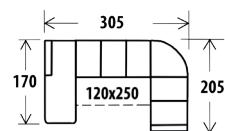

od 53 815,-

od 60 060,-

od **29 750,-**

BELINDA

Rozměry s područkami: 10cm/15cm: š.235/245 x v.87 x hl.170cm, v.sedu 45cm

Ložná plocha: 150 x 215cm

Elegantní rozkládací pohovka a sedací souprava menších rozměrů určená k trvalému spaní, s úložným prostorem. Snadné rozkládání pomocí automatu, možnost volby jádra pro vyšší zatížení uživatele.