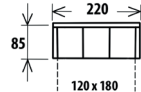

od **41 990,-**

VIKTOR

Pohodlná systémová sedací souprava se zvýšeným opěrem **v. 107cm**. Rozkládací s možností volby úložného prostoru. Standardní provedení jednosedu a dvojsedu u rohových sestav je bez úložného prostoru. Právě/levé provedení.

Provedení: Ergonomicky tvarovaný opěr zad, kvalitní HR pěna ložená na vlnocích sedáků.

1. **Příplatková volba:**
2. celočalouněná záda u trojsedu
   - celočalouněný rozklad
   - **masivní područky** - natur, ořech, olše

od 11 256,-

od 15 050,-

relax

od 18 995,-

od 27 280,-

od 41 990,-

od 3 775,-

taburet / ÚP

od 55 240,-

od 47 250,-

od 61 080,-

od 68 555,-