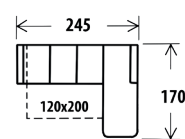

od **36 740,-**

PAULA

Komfortní systémová sedací souprava se zvýšeným opěrem **v. 105cm**. Rozkládací s úložným prostorem. **Pravé/levé** provedení.

Provedení: Kvalitní HR pěna ložená na vlnových sedáčků. **Výška sedu:** 45 cm

Příplatková volba: - celočalouněná záda u trojsedu

- celočalouněný rozklad

od 9335,-

od 36 740,-

od 18 850,-

od 22 775,-

od 47 515,-

od 39 530,-

od 53 815,-

od 60 060,-