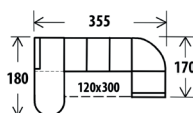

od **41 990,-**

VIKTOR

Pohodlná systémová sedací souprava se zvýšeným opěrem **v. 107cm**. Rozkládací s možností volby úložného prostoru. Standardní provedení jednosedu a dvojsedu u rohových sestav je bez úložného prostoru. Právě/levé provedení.

Provedení: Ergonomicky tvarovaný opěr zad, kvalitní HR pěna ložená na vlnocích sedáků.

1. **Příplatková volba:**
2. celočalouněná záda u trojsedu
   - celočalouněný rozklad
   - **masivní područky** - natur, ořech, olše

od 11 256,-

od 15 050,-

relax

od 18 995,-

od 27 280,-

od 41 990,-

od 3 775,-

taburet / ÚP

od 55 240,-

od 47 250,-

od 61 080,-

od 68 555,-