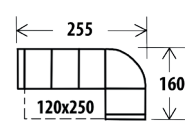

od **36 740,-**

PAULA

Komfortní systémová sedací souprava se zvýšeným opěrem **v. 105cm**. Rozkládací s úložným prostorem. **Pravé/levé** provedení.

Provedení: Kvalitní HR pěna ložená na vlnových sedáčků. **Výška sedu:** 45 cm

Příplatková volba: - celočalouněná záda u trojsedu

- celočalouněný rozklad

od 9335,-

od 36 740,-

od 18 850,-

od 22 775,-

od 47 515,-

od 39 530,-

od 53 815,-

od 60 060,-