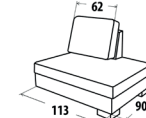

Provedení: Kvalitní HR pěna ložená na vlnových sedáčků. **Šíře područky** 15, 20 nebo 25cm

Masivní nožičky: buk, černá, silver - výška 6cm (výška sedu 45cm),
- výška 10cm (výška sedu 49cm)

Rozměr: š.240 x hl.210 x v.90cm (s područkou 20cm)

š. 25 cm
polštářová

š. 20 cm
rovná

š. 15 cm
rovná

od 16 80,-

od 17 070,-
rozklad

od 10 595,-

od 11 865,-

od 17 180,-

KŘESLO BELINDA

š. 80/100 x hl.85 x v.87cm, v.sedu 45cm

Šíře područek: 10/15cm

od **8085,-**

Rozměr pohovky s područkami: 10cm/15 cm: š. 215/ 225 x v. 87 x hl. 100 cm, v. sedu 45 cm

Ložná plocha: 150 x 195 cm