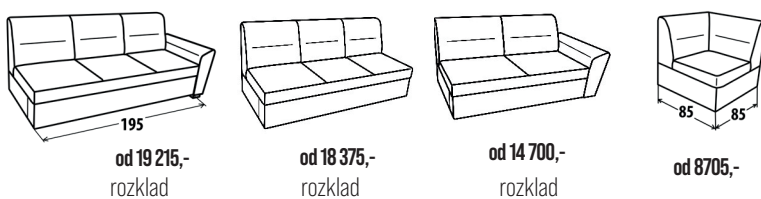

TYPY PODRUČEK: