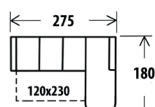

od 41 990,-

od 3 775,-

taburet / ÚP