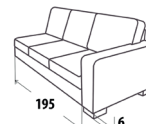

od 23 400,-
rozklad

od 21 390,-
rozklad