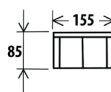

od **41 990,-**

VIKTOR

Pohodlná systémová sedací souprava se zvýšeným opěrem **v. 107cm**. Rozkládací s možností volby úložného prostoru. Standardní provedení jednosedu a dvojsedu u rohových sestav je bez úložného prostoru. Právě/levé provedení.

Provedení: Ergonomicky tvarovaný opěr zad, kvalitní HR pěna ložená na vlnocích sedáků.

1. **Příplatková volba:**
2. celočalouněná záda u trojsedu
   - celočalouněný rozklad
   - **masivní područky** - natur, ořech, olše

od 11 256,-

od 15 050,-

relax

od 18 995,-

od 27 280,-

od 41 990,-

od 3 775,-

taburet / ÚP

od 55 240,-

od 47 250,-

od 61 080,-

od 68 555,-