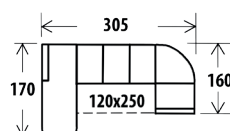

od 53 815,-

od 60 060,-

od **29 750,-**

BELINDA

Rozměry s područkami: 10cm/15cm: š.235/245 x v.87 x hl.170cm, v.sedu 45cm

Ložná plocha: 150 x 215cm

Elegantní rozkládací pohovka a sedací souprava menších rozměrů určená k trvalému spaní, s úložným prostorem. Snadné rozkládání pomocí automatu, možnost volby jádra pro vyšší zatížení uživatele.

KŘESLO BELINDA

š. 80/100 x hl.85 x v.87cm, v.sedu 45cm

Šíře područek: 10/15cm

od **8085,-**

Rozměr pohovky s područkami: 10cm/15 cm: š. 215/ 225 x v. 87 x hl. 100 cm, v. sedu 45 cm

Ložná plocha: 150 x 195 cm