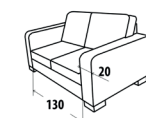

Provedení: Kvalitní HR pěna ložená na vlnových sedáčků. **Šíře područky** 15, 20 nebo 25cm

Masivní nožičky: buk, černá, silver - výška 6cm (výška sedu 45cm),
- výška 10cm (výška sedu 49cm)

Rozměr: š.240 x hl.210 x v.90cm (s područkou 20cm)

š. 25 cm
polštářová

š. 20 cm
rovná

š. 15 cm
rovná

od 16 80,-

od 17 070,-
rozklad

od 10 595,-

od 11 865,-

od 17 180,-