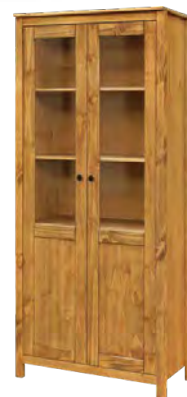

7999,-

KNIHOVNA
8071 lak 6799,-
8071B bílý lak 7399,-
8071V vosk 7399,-
3 police, 2 zásuvky
s kovovými pojezdy
š/h/v: 85 × 37 × 190 cm

6799,-