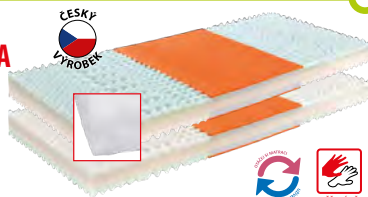

6590,-

JEDNOLŮŽKO MAX 2, masiv borovice
8895 lak 3499,-
8895B bílý lak 3899,-
pro matraci 90 × 200 cm
výška sedu 45 cm
š/h/v: 208 × 101 × 74 cm

3499,-